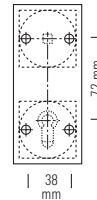

Bohrschablone aus Karton wird kostenlos mitgeliefert.

Cardboard drilling template with every delivery is gratis.

Einsteckschlösser inkl. Schließblech Mortise door locks incl. strike plate

Sch N M

Einsteck-Zimmertürschloss, 72 mm, mit 1 Buntbartschlüssel. Messing poliert.

Mortise door lock, 72 mm, with 1 standard key, polished brass.

Sch S M

Einsteck-Zimmertürschloss, 72 mm, für Profilzylinder. Messing poliert.

Mortise door lock, 72 mm, for euro standard profile cylinder, polished brass.

Sch B M

Einsteck-Zimmertürschloss, 78 mm, für Badezimmertüren. Messing poliert.

Mortise door lock, 78 mm, for bathroom doors, polished brass.

18 mm

Sch N V2A matt

Einsteck-Zimmertürschloss, 72 mm, mit 1 Buntbartschlüssel. Edelstahl matt.

Sch B V2A pol.

Einsteck-Zimmertürschloss, 78 mm, für Badezimmertüren. Edelstahl poliert.

Mortise door lock, 78 mm, for bathroom doors, polished stainless steel.

18 mm

Alle Schlösser sind für DIN-Links- und DIN-Rechts-Türen geeignet!